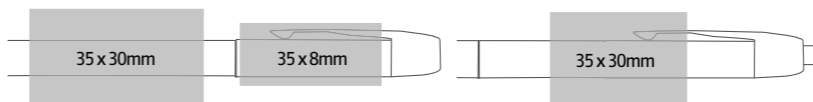

OPAKOWANIE STANDARDOWE*

OBSZAR ZNAKOWANIA

GRAWEROWANIE I NADruk
Pióro Wieczne & Pióro Kulkowe

Długopis

Zob. strony 28-29 w celu uzyskania dodatkowych informacji o możliwościach znakowania. Szczegółowy cennik na stronach 30-36.

*Szczegółowy opis opakowań na str. 24-25.