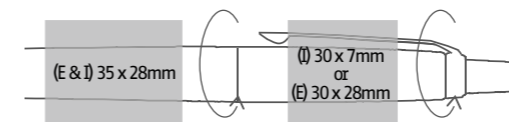

- Ikona marki Parker
- Chromowany klips
- Klasyczny wzór

Ceny netto: od 24,99 PLN do 52,97 PLN

OPCJE

MODELE

OBSZAR ZNAKOWANIA

GRAWEROWANIE I NADRUK

Stalowy Długopis & Ołówek Automatyczny

* tylko na produktach stalowych