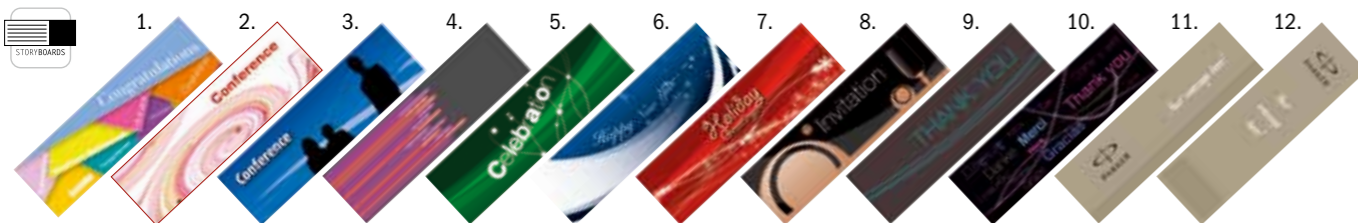

STORYBOARDS

Kod	Nr.	Nazwa	Koszt ustawienia	Powtórne zamówienie	Ceny netto za sztukę			
					100	250	500	1000+
SB000049a	1	Congratulations	35 zł	35 zł	4.90 zł	2.40 zł	2.00 zł	1.75 zł
SB000057a	2	Conference (pink)	35 zł	35 zł	4.90 zł	2.40 zł	2.00 zł	1.75 zł
SB000058a	3	Conference (blue)	35 zł	35 zł	4.90 zł	2.40 zł	2.00 zł	1.75 zł
SB000050a	4	New Year (Multi.)	35 zł	35 zł	4.90 zł	2.40 zł	2.00 zł	1.75 zł
SB000051a	5	Celebration (green)	35 zł	35 zł	4.90 zł	2.40 zł	2.00 zł	1.75 zł
SB000056a	6	Happy New Year (blue)	35 zł	35 zł	4.90 zł	2.40 zł	2.00 zł	1.75 zł
SB000055a	7	Holiday Greetings (red)	35 zł	35 zł	4.90 zł	2.40 zł	2.00 zł	1.75 zł
SB000054a	8	Invitation	35 zł	35 zł	4.90 zł	2.40 zł	2.00 zł	1.75 zł
SB000052a	9	Thank you Brn/tq	35 zł	35 zł	4.90 zł	2.40 zł	2.00 zł	1.75 zł
SB000053a	10	Thank you (Multi.)	35 zł	35 zł	4.90 zł	2.40 zł	2.00 zł	1.75 zł
SB000098a	11	Parker - horyzontalny	35 zł	35 zł	4.90 zł	2.40 zł	2.00 zł	1.75 zł
SB000098b	12	Parker - wertykalny	35 zł	35 zł	4.90 zł	2.40 zł	2.00 zł	1.75 zł

WARUNKI OGÓLNE

Minimum logistyczne: 1200 zł netto
Czas realizacji : 10-15 dni od daty potwierdzenia projektu
Koszt wysyłki pokrywa firma Newell