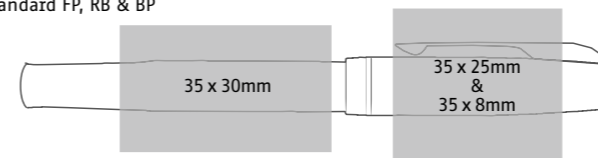

Zob. strony 28-29 w celu uzyskania dodatkowych informacji o możliwościach znakowania. Szczegółowy cennik na stronach 30-36.

KOLOR TUSZU

- Pióro kulkowe
- Długopis*
- *Quinik Flow - szczegóły na stronie 30
- Ołówek mechaniczny