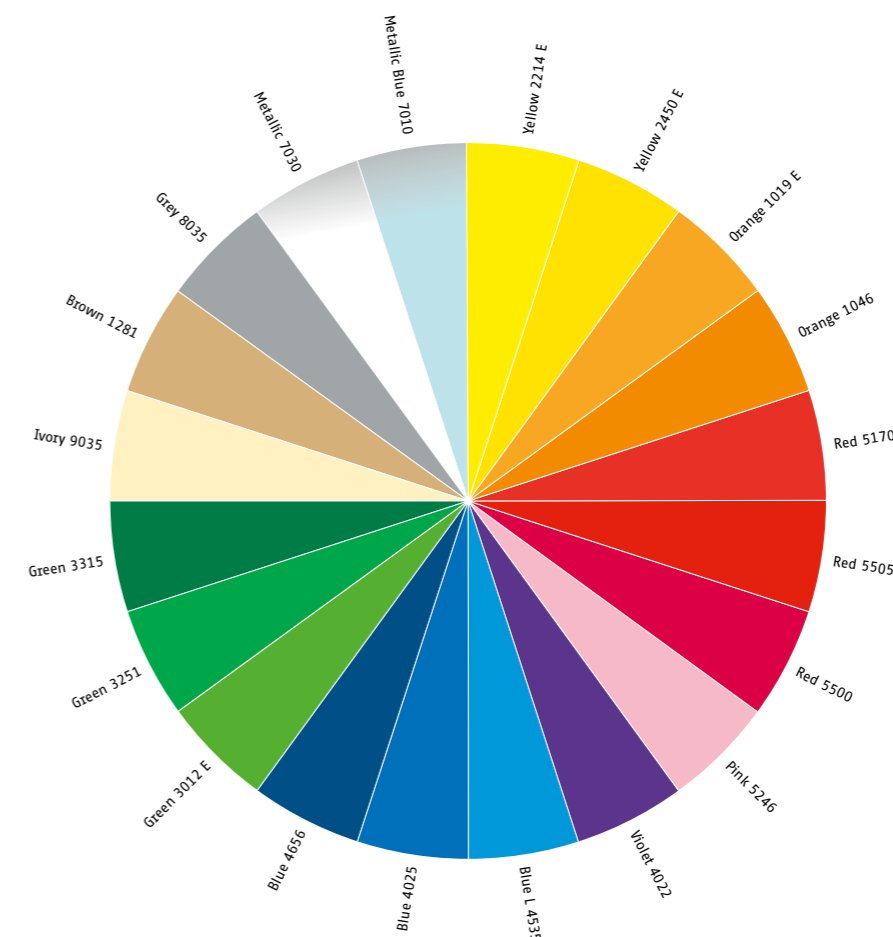

Vector/Jotter – kolory na zamówienie

Parker oferuje możliwość pełnej personalizacji poprzez wybór koloru specjalnego dla najpopularniejszych serii w ofercie – Jotter i Vector.

Możecie Państwo wybrać z palety dodatkowych 20 KOLORÓW, najbardziej odpowiedni dla siebie odcień i nadrukować na nim swoją nazwę/logotyp w dowolnym kolorze.

Minimalna ilość zamówienia: 10 000 sztuk Czas realizacji: 2 miesiące od zatwierdzonego projektu i zamówienia

Dodatkowa opcja to wybór DOWOLNEGO koloru.

Minimalna ilość zamówienia: 10 000 sztuk Dłuższy czas realizacji: 3 miesiące od zatwierdzonego projektu i zamówienia

W każdej opcji gwarantujemy najwyższe standardy jakości produktów marki Parker.