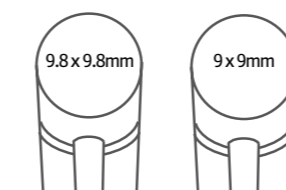

Zob. strony 28-29 w celu uzyskania dodatkowych informacji o możliwościach znakowania. Szczegółowy cennik na stronach 30-36.

KOLOR TUSZU

1. Pióro kulkowe
   - Długopis*
2. *Unik Flow - szczegóły na stronie 30