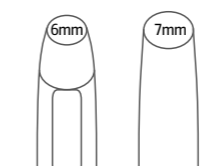

*tylko Czarny/ Chrom CT I Gun Metal / Chrom CT
Zob. strony 28-29 w celu uzyskania dodatkowych informacji o możliwościach znakowania.
Szczegółowy cennik na stronach 30-36.

*Szczegółowy opis opakowań na str. 24-25.