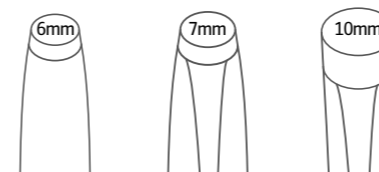

OBSZAR ZNAKOWANIA

GRAWEROWANIE

Pióro Wieczne & Pióro Kulkowe
NA SPODZIE NA KORONIE

Długopis
NA KORONIE