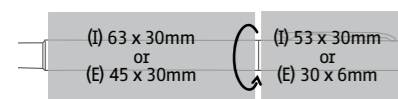

OPCJE

MODELE

OBSZAR ZNAKOWANIA

GRAWEROWANIE* I NADRUK

Pióro Wieczne & Pióro Kulkowe

Długopis

* tylko na produktach stalowych

Zob. strony 28-29 w celu uzyskania dodatkowych informacji o możliwościach znakowania. Szczegółowy cennik na stronach 30-36.