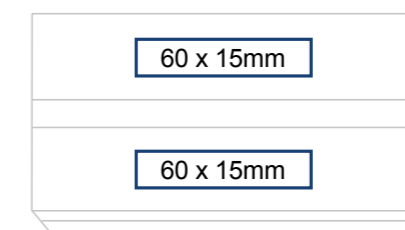

*Szczegółowy opis opakowań na str. 19

RODZAJE OPAKOWAŃ

Opak. HR (Scode: S0889880)
(EXCEPTION, CARENE, CARENE DELUXE/
Essential/Contemporary)

Opak. MHR (Scode: S0889890)
(CHARLESTON, PERSPECTIVE,
EXPERT, HEMISPHERE, GRADUATE)

Opak. MHR - bez logo WATERMAN
(Scode: S0901570) (CHARLESTON,
PERSPECTIVE, EXPERT, HEMISPHERE,
GRADUATE)

OBSZAR ZNAKOWANIA

Opakowanie MHR bez logo
NADRUK

60 x 15mm

60 x 15mm

Techniki Znakowania

TAMPODRUK

Tampodruk wykorzystuje od 1 do 5 kolorów i pozwala nam drukować jedno- lub wielokolorowe obrazy na dużych powierzchniach, a także na powierzchniach zakrzywionych, takich jak klipsy długopisów lub piór. W opisywanym procesie drukowany obraz zostaje wyryty na stemplu, który jest potem wypełniany farbą drukarską. Farba jest następnie pobierana przez tampon, który drukuje obraz na długopisie lub piórze.