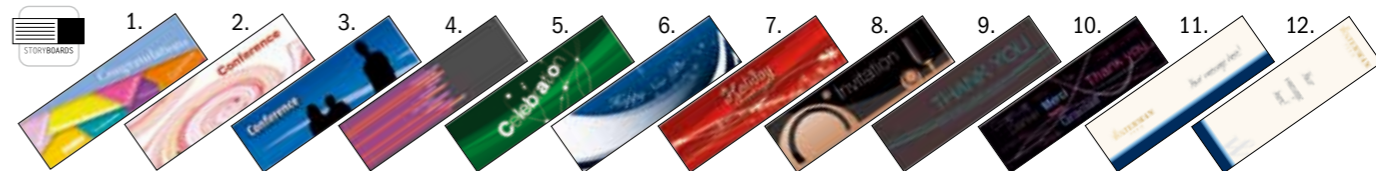

GRADUATE

-	S0037650	Graduate	Chromowy	CT	Pióro Wieczne	F		65.84 zł
-	S0038550	Graduate	Chromowy	CT	Pióro Kulkowe	F	Czarny	58.27 zł
-	S0038260	Graduate	Chromowy	CT	Długopis	M	Niebieski	54.32 zł

Cennik usług dodatkowych 2011

NADRUKI	Zamówienie	Powtórne zamówienie	Liczba kolorów	Ceny netto za sztukę			
				50+	200+	500+	1000+
Tampodruk	208 zł	181 zł	1	0.68 zł	0.67 zł	0.66 zł	0.65 zł
	263 zł	230 zł	2	1.28 zł	1.27 zł	1.26 zł	1.25 zł
	323 zł	281 zł	3	1.85 zł	1.84 zł	1.83 zł	1.82 zł
	386 zł	334 zł	4	2.47 zł	2.46 zł	2.45 zł	2.44 zł
	455 zł	390 zł	5	3.07 zł	3.06 zł	3.05 zł	3.04 zł
Sitodruk	208 zł	181 zł	1	0.68 zł	0.67 zł	0.66 zł	0.65 zł
	263 zł	230 zł	2	1.28 zł	1.27 zł	1.26 zł	1.25 zł
	323 zł	281 zł	3	1.85 zł	1.84 zł	1.83 zł	1.82 zł
	386 zł	334 zł	4	2.47 zł	2.46 zł	2.45 zł	2.44 zł
	455 zł	390 zł	5	3.07 zł	3.06 zł	3.05 zł	3.04 zł

GRAWEROWANIE

LASER	Zamówienie	Powtórne zamówienie	Ceny netto za sztukę			
			10+	50+	200+	500+
Laser	167 zł	140 zł	3.00 zł	2.70 zł	2.10 zł	1.90 zł
Standard	157 zł	130 zł	3.00 zł	2.70 zł	2.10 zł	1.90 zł

EMBLEMATY

Emblemat na koronie	Zamówienie	Powtórne zamówienie	Ceny netto za sztukę	
	208 zł	181 zł	0.90 zł	
koszt dodatkowy : klips z montażem: 3,00 zł/szt oczko żywiczne:3,00 zł/szt				
Emblemat na klipsie				
koszt dodatkowy : klips z montażem: 3,00 zł/szt oczko żywiczne:3,00 zł/szt				

ZNAKOWANIE NA OPAKOWANIU

Giftbox Marking	Rodzaj	Zamówienie	Powtórne zamówienie	Ceny netto za sztukę		
				10+	50+	200+
Giftbox Marking	Nadruk	208 zł	181 zł	1.20 zł	0.80 zł	0.65 zł

STORYBOARDS

Kod	Nor.	Nazwa	Koszt ustawienia	Powtórne zamówienie	Ceny netto za sztukę			
					100+	250+	500+	1000+
SB000049a	1	Congratulations	35 zł	35 zł	4.90 zł	2.40 zł	2.00 zł	1.75 zł
SB000057a	2	Conference 1 (pink)	35 zł	35 zł	4.90 zł	2.40 zł	2.00 zł	1.75 zł
SB000058a	3	Conference 2 (blue)	35 zł	35 zł	4.90 zł	2.40 zł	2.00 zł	1.75 zł
SB000050a	4	Happy New Year Multi.	35 zł	35 zł	4.90 zł	2.40 zł	2.00 zł	1.75 zł
SB000051a	5	Celebration (green)	35 zł	35 zł	4.90 zł	2.40 zł	2.00 zł	1.75 zł
SB000056a	6	Happy New Year (blue)	35 zł	35 zł	4.90 zł	2.40 zł	2.00 zł	1.75 zł
SB000055a	7	Holiday Greetings (red)	35 zł	35 zł	4.90 zł	2.40 zł	2.00 zł	1.75 zł
SB000054a	8	Invitation	35 zł	35 zł	4.90 zł	2.40 zł	2.00 zł	1.75 zł
SB000052a	9	Thank You	35 zł	35 zł	4.90 zł	2.40 zł	2.00 zł	1.75 zł
SB000053a	10	Thanks Multi Languages	35 zł	35 zł	4.90 zł	2.40 zł	2.00 zł	1.75 zł
SB000096A	11	Waterman - horyzontalny	35 zł	35 zł	4.90 zł	2.40 zł	2.00 zł	1.75 zł
SB000096B	12	Waterman - wertykalny	35 zł	35 zł	4.90 zł	2.40 zł	2.00 zł	1.75 zł

WARUNKI OGÓLNE

Minimum logistyczne: 1200 zł netto
Czas realizacji : 10-15 dni od daty potwierdzenia projektu
Koszt wysyłki pokrywa firma Newell