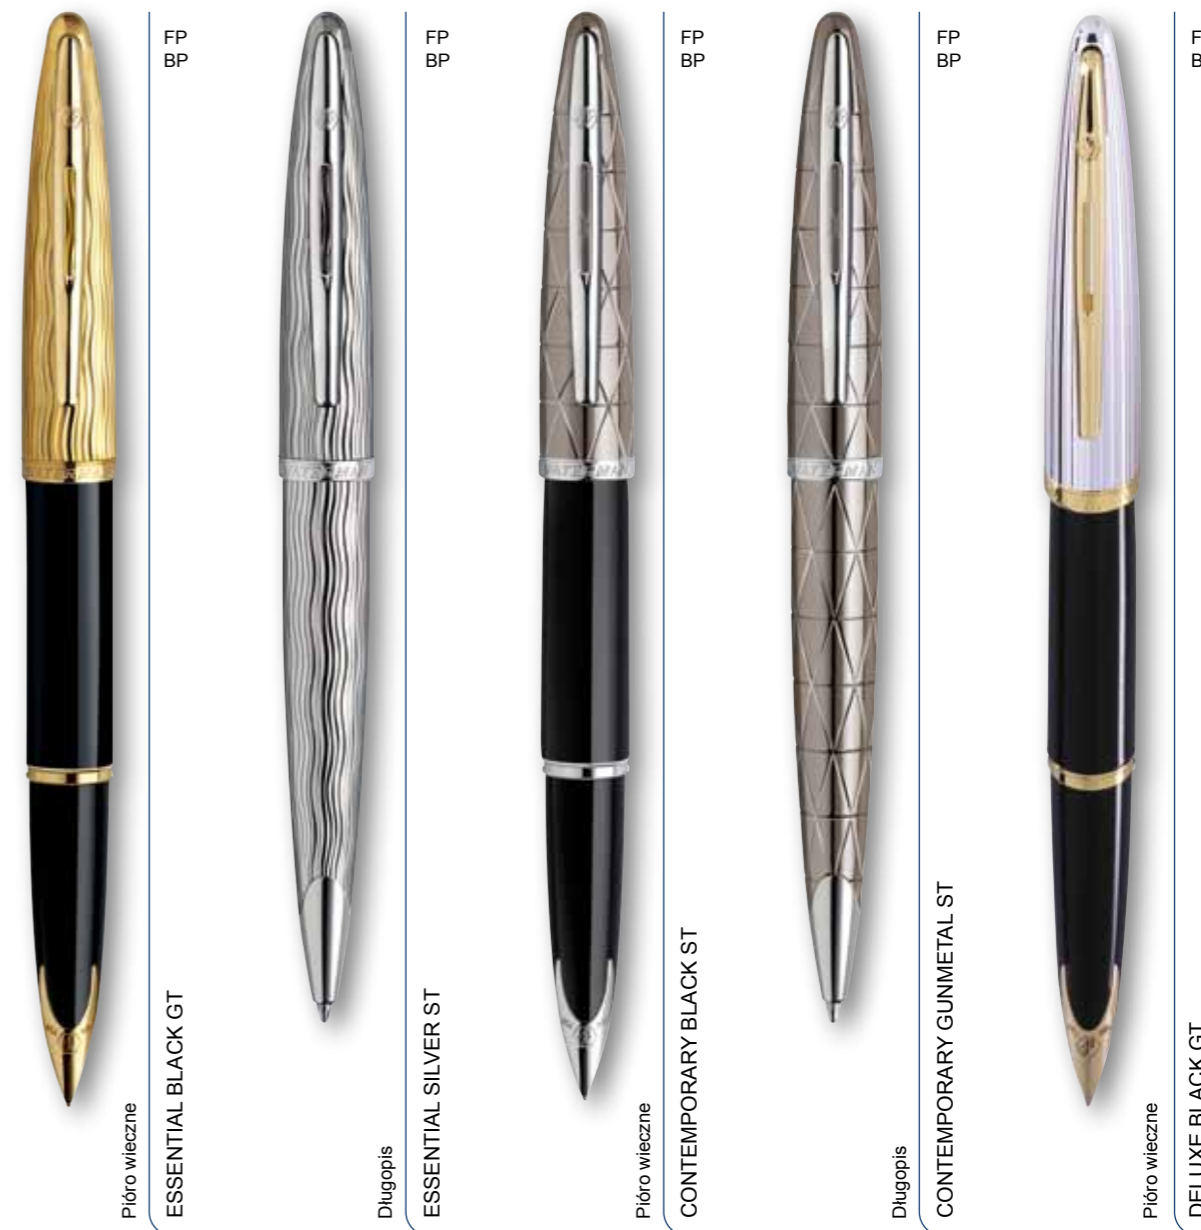

Pióro wieczne Pióro kulkowe Długopis

KOLOR TUSZU

- Pióro kulkowe
- Długopis

OPAKOWANIE STANDARDOWE*

OBSZAR ZNAKOWANIA

NADruk
Pióro wieczne, Pióro kulkowe & Długopis

Zob. strony 22-23 w celu uzyskania dodatkowych informacji o możliwościach znakowania. Szczegółowy cennik na stronach 24-27.

EMBLEMAT NA KORONIE
NADruk & GRAWEROWANIE

*Szczegółowy opis opakowań na str. 19

WATERMAN
PARIS

CARÈNE DELUXE

Seria CARÈNE Essentials reprezentuje wysublimowane połączenie szlachetnego metalu z unikatowymi, pofalowanymi liniami zdobienia. Dwa nowe wykończenia - platerowane srebrem oraz platerowane złotem z czarną łaką - przygotowano specjalnie aby w pełni wyrazić luksus i elegancję marki WATERMAN. Serię CARÈNE Contemporary cechuje magnetyzujący połysk wykończenia "Gun Metal" ozdobionego geometrycznymi liniami zaczerpniętymi z klasycznych wzorów marki. Wyjątkowe, nowoczesne wzornictwo nowych produktów nawiązuje do słynnej francuskiej elegancji i ducha marki WATERMAN.

KOLOR TUSZU

🔹 Długopis

OPAKOWANIE STANDARDOWE*

*Szczegółowy opis opakowań na str. 19

WATERMAN
PARIS

CARÈNE

Pióra CARÈNE śmiało podkreślają swoją niepowtarzalność. Satynowy lub pokryty błyszczącym lakierem korpus, stalówka wykonana z litego złota pokrytego rodem oraz platerowane srebrem wykończenia zapewniają prawdziwie nowoczesny wygląd pióra. Wersja bardziej klasyczna to korpus pokryty czarnym lakierem, który dopełnia stalówka wykonana z 18 K złota. W ofercie również nowe, ciekawe wykończenia: lśniący czerwień ST, jaskrawy niebieski ST i lodowy brąz ST dostępne w specjalnym opakowaniu prezentowym. Wszystko dopełnia dynamiczna sylwetka, elegancja i czystość linii – Carene – znakomitość w ofercie WATERMAN.