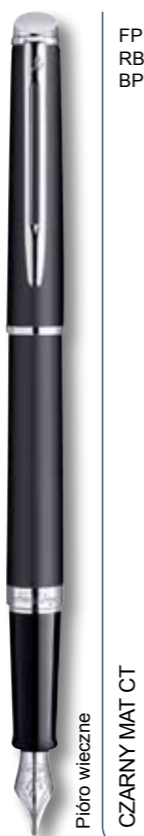

WATERMAN
PARIS

HÉMISPHERE

FP
RB
BP

Pióro wieczne
CZARNY GT

FP
RB
BP

Pióro kulkowe
CZARNY CT

FP
RB
BP

Długopis
CZARNY MAT GT

FP
RB
BP

Pióro wieczne
CZARNY MAT CT

FP
RB
BP

Pióro kulkowe
BIAŁY CT

FP
RB
BP
MP

Pióro wieczne
STALOWY GT

FP
RB
BP
MP

Pióro kulkowe
STALOWY CT