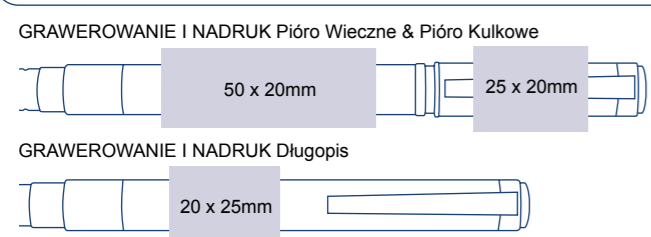

PERSPECTIVE

Ceny netto: od 329,22 PLN do 411,53 PLN

EXPERT

Ceny netto: od 247,66 PLN do 325,92 PLN

OPCJE

MODELE KOLOR TUSZU OPAKOWANIE STANDARDOWE*

● Pióro kulkowe
● Długopis

OBSZAR ZNAKOWANIA