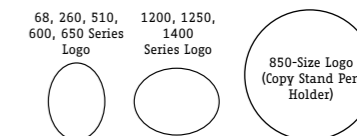

EMBLEM TYPU «DOMING»

Wyjątkowy asortyment marki Quill daje możliwość pokazania Twojego logo lub komunikatu na koronie nasadki wykorzystując cyfrowy proces drukowania. Nadruk pokryty jest specjalną żywicą, która zabezpiecza nadruk w sposób długotrwały.