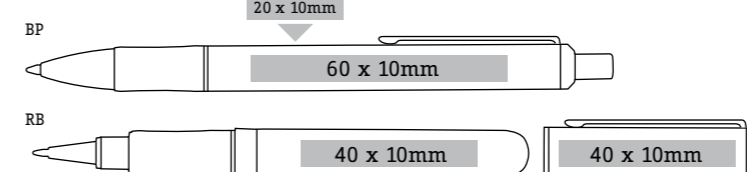

OBSZAR ZNAKOWANIA

NADruk I GRAWEROWANIE

20 x 10mm

60 x 10mm

40 x 10mm

40 x 10mm

Zob. strony 13-14 w celu uzyskania dodatkowych informacji o możliwościach znakowania. Szczegółowy cennik na stronach 34-37