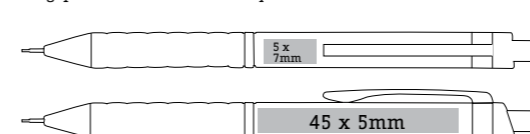

OBSZAR ZNAKOWANIA

NADRUK

Długopis & Ołówek mechaniczny

Zob. strony 13-14 w celu uzyskania dodatkowych informacji o możliwościach znakowania. Szczegółowy cennik na stronach 34-37

W celu uzyskania informacji na temat innych opakowań zob. stronę 12 Tikky Graphic dostępne w opakowaniu zbiorczym x 10 szt