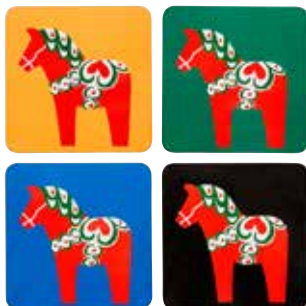

Szwecja podkładki, 4-pak

Płyta mdfl/korek.

Art. nr: **5017197**

Wymiary: 100 x 100 mm

Opakowanie: Windowbox

new

Szwecja taca

Laminowany prasowany papier
powleczony melaminą.

Art. nr: **5017196**

Wymiary: 340 x 240 mm

Opakowanie: Bulk