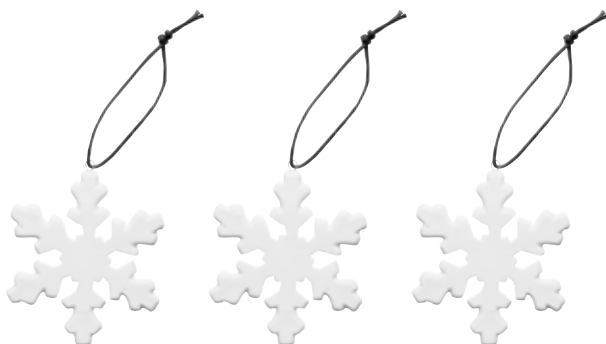

Winter dekoracyjne

zawieszki, 3-pak

Kamionka.

Art. nr: **5017280**

Wymiary: Ø 70 mm

Opakowanie: Windowbox

new