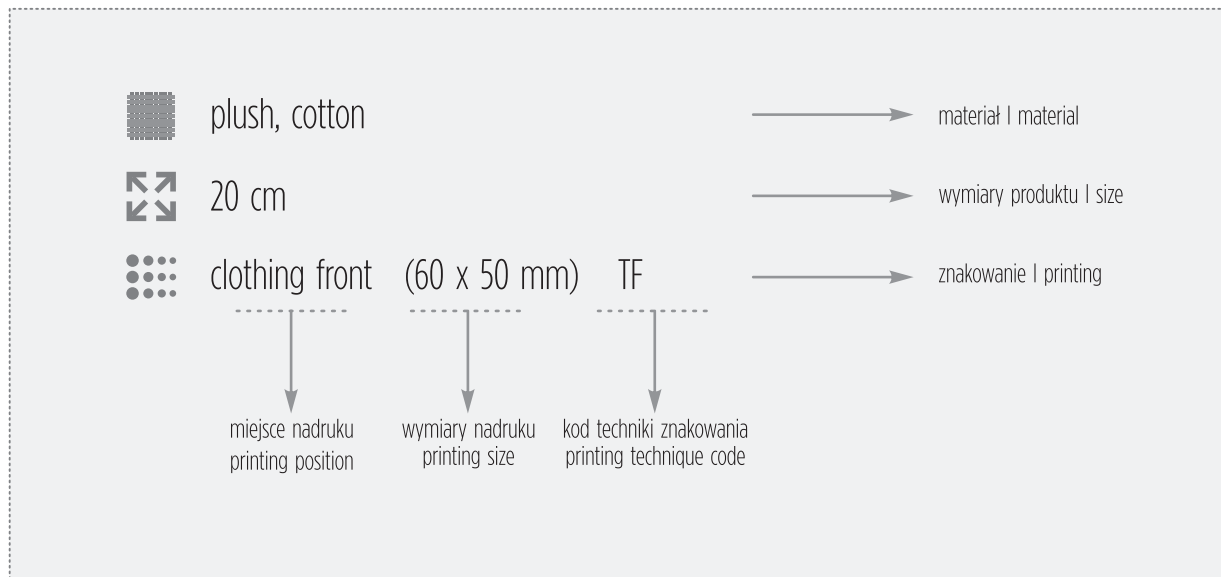

Symbole i skróty ABBREVIATIONS

Kod techniki znakowania | printing technique code

TF	termotransfer	heat transfer
T	tampodruk	tampo print
SL	sublimacja	sublimation
H	haft	embroidery
S	sitodruk	screen printing

Wielkości, kolory i techniki znakowania produktów w katalogu mogą się nieznacznie różnić od produktów rzeczywistych.
Sizes, colours and printing techniques of products in the catalogue may slightly differ from actual products.